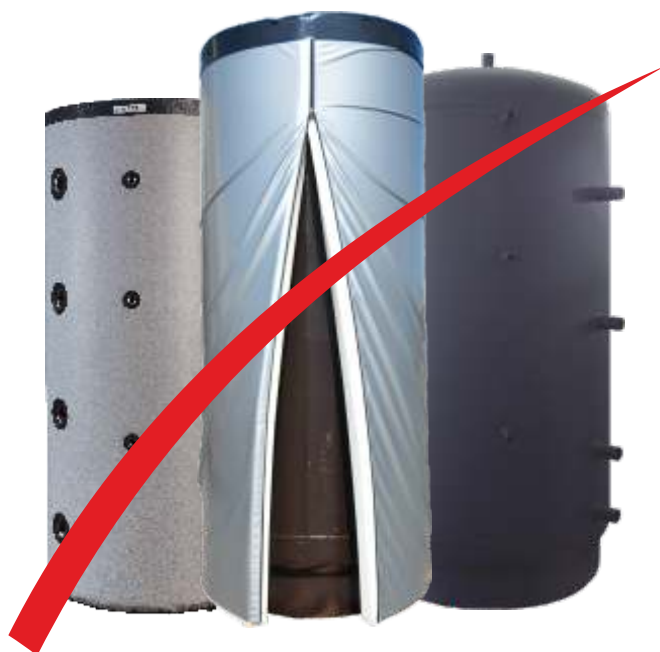

MIMOŘÁDNÁ AKCE DO KONCE ROKU

HERCULES U26 ECO

| 22,0–50,0 kW

Litinový kotel na koks s ručním přikládáním

Pouze do konce roku 2017 vyrábíme HERCULES U26 ECO, osvědčený litinový kotel ve třetí emisní třídě, tedy s možností provozu i po roce 2022. HERCULES U26 ECO je určen k ekologickému spalování koksu formou ručního přikládání. Kotel je možno použít pro systémy se samotížným i nuceným oběhem topné vody.

Na základě certifikace kotle HERCULES U26 ECO na minimální 30% výkon je možné jej instalovat do otopných soustav bez povinnosti použít akumulární nádrže.

- splňuje emisní třídu 3 dle ČSN EN 303-5
- účinnost až 84,1 %
- jednoduchá instalace
- výhodná cena
- rozsah tepelného výkonu 6,5 až 50 kW dle počtu článků
- vysoká životnost českého litinového výměníku
- možnost samotížného provozu
- vodou chlazené pevné rošty
- možnost přestavby na kotel vyšší emisní třídy

Kotle HERCULES U26 ECO lze montovat bez akumulární nádrže

Jen
do konce tohoto
Roku!

VIADRUS

Teplo pro váš domov
od roku 1888