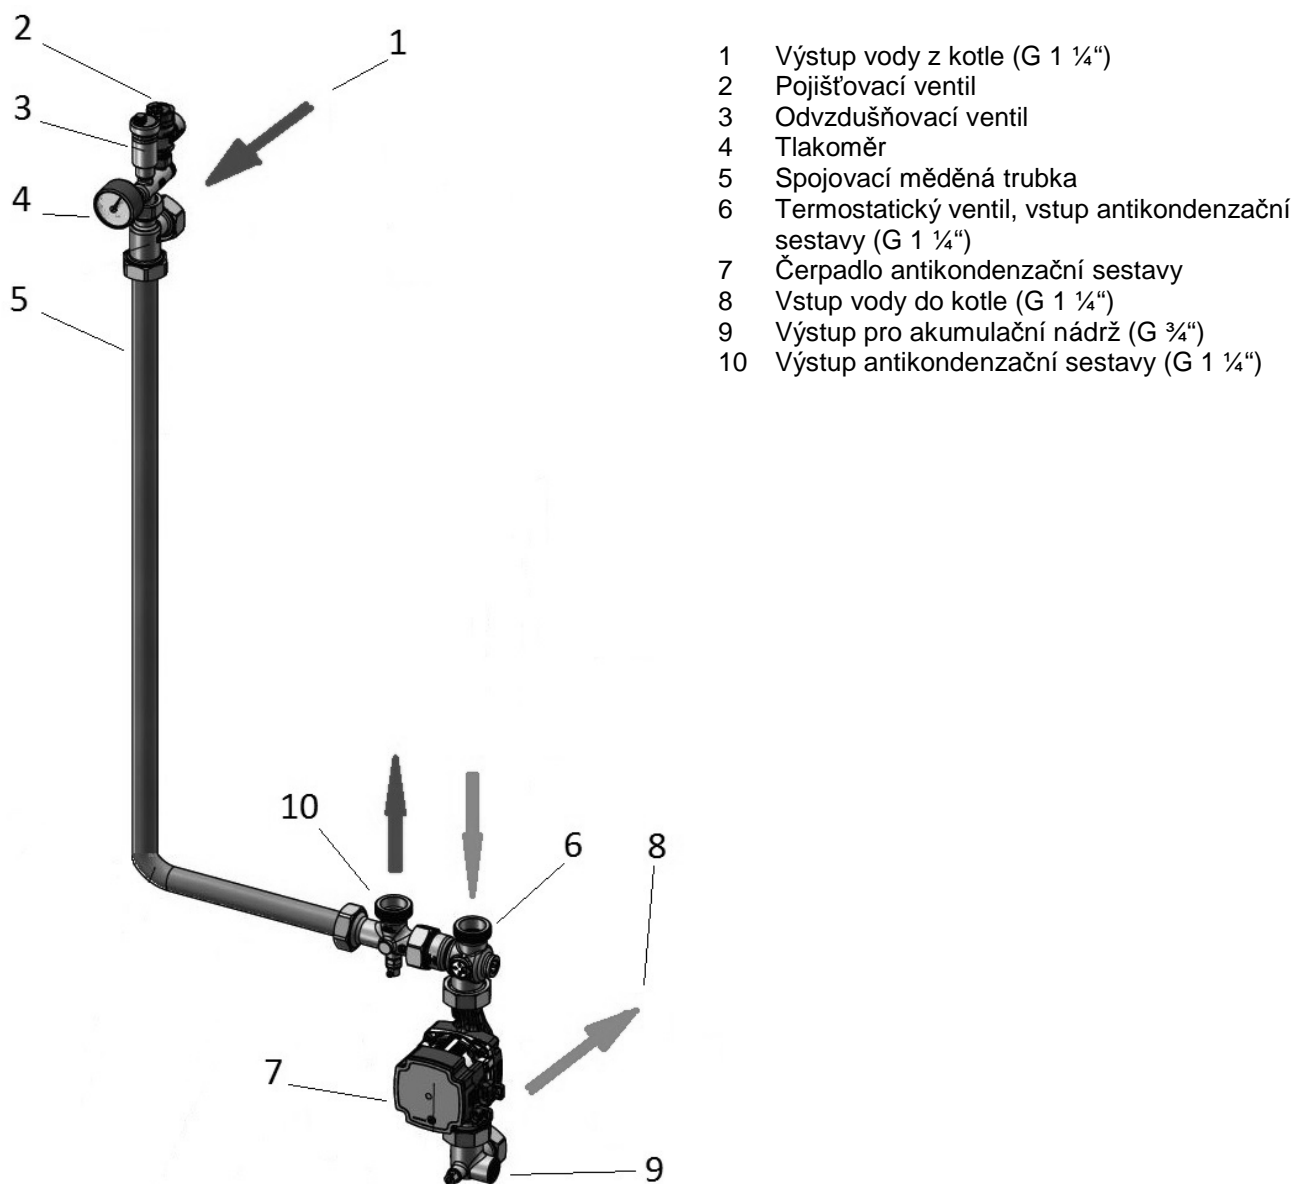

Doplňěk návodu k obsluze a instalaci kotle VIADRUS A3W

Navazuje na kapitolu č. 5.1 Dodávka a příslušenství

Termostatický ventil (plnicí ventil) není součástí vybavení kotle. Ventil je součástí povinného příslušenství kotle, viz níže.

Povinné příslušenství kotle (není součástí dodávky):

- termostatický ventil (plnicí ventil) - řada VTC512 (vnější závit) od fy ESBE (minimální teplota vratné vody 55 °C) (obj. kód: 5102 15 00)

nebo

- antikondenzační sestava pro hlídání teploty vratné vody (obr. 1)

Antikondenzační sestava obsahuje 2 ks redukce z G 1 ½" na G 1 ¼" a 2 ks těsnění G 1 ¼" pro kotle se staršími trubkami vody se závitem G 1 ½"

!Upozornění!

Musí být použit termostatický ventil nebo antikondenzační sestava z důvodu ochrany proti zanášení tělesa a nízkoteplotní korozi kotle, která má vliv na životnost kotle.