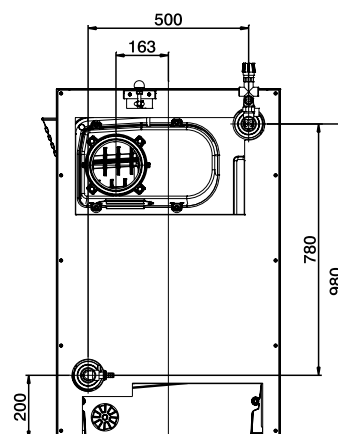

Hercules U 28 – technický výkres