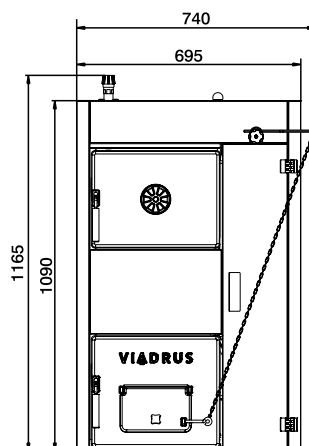

Hercules U 28 – technický výkres