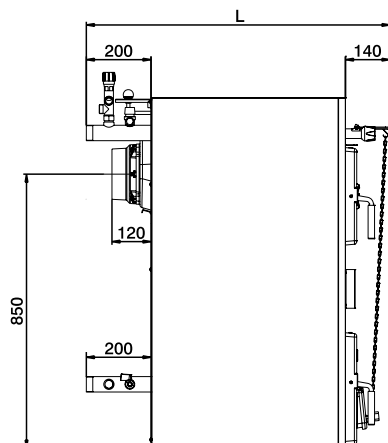

Hercules U 28 – technický výkres